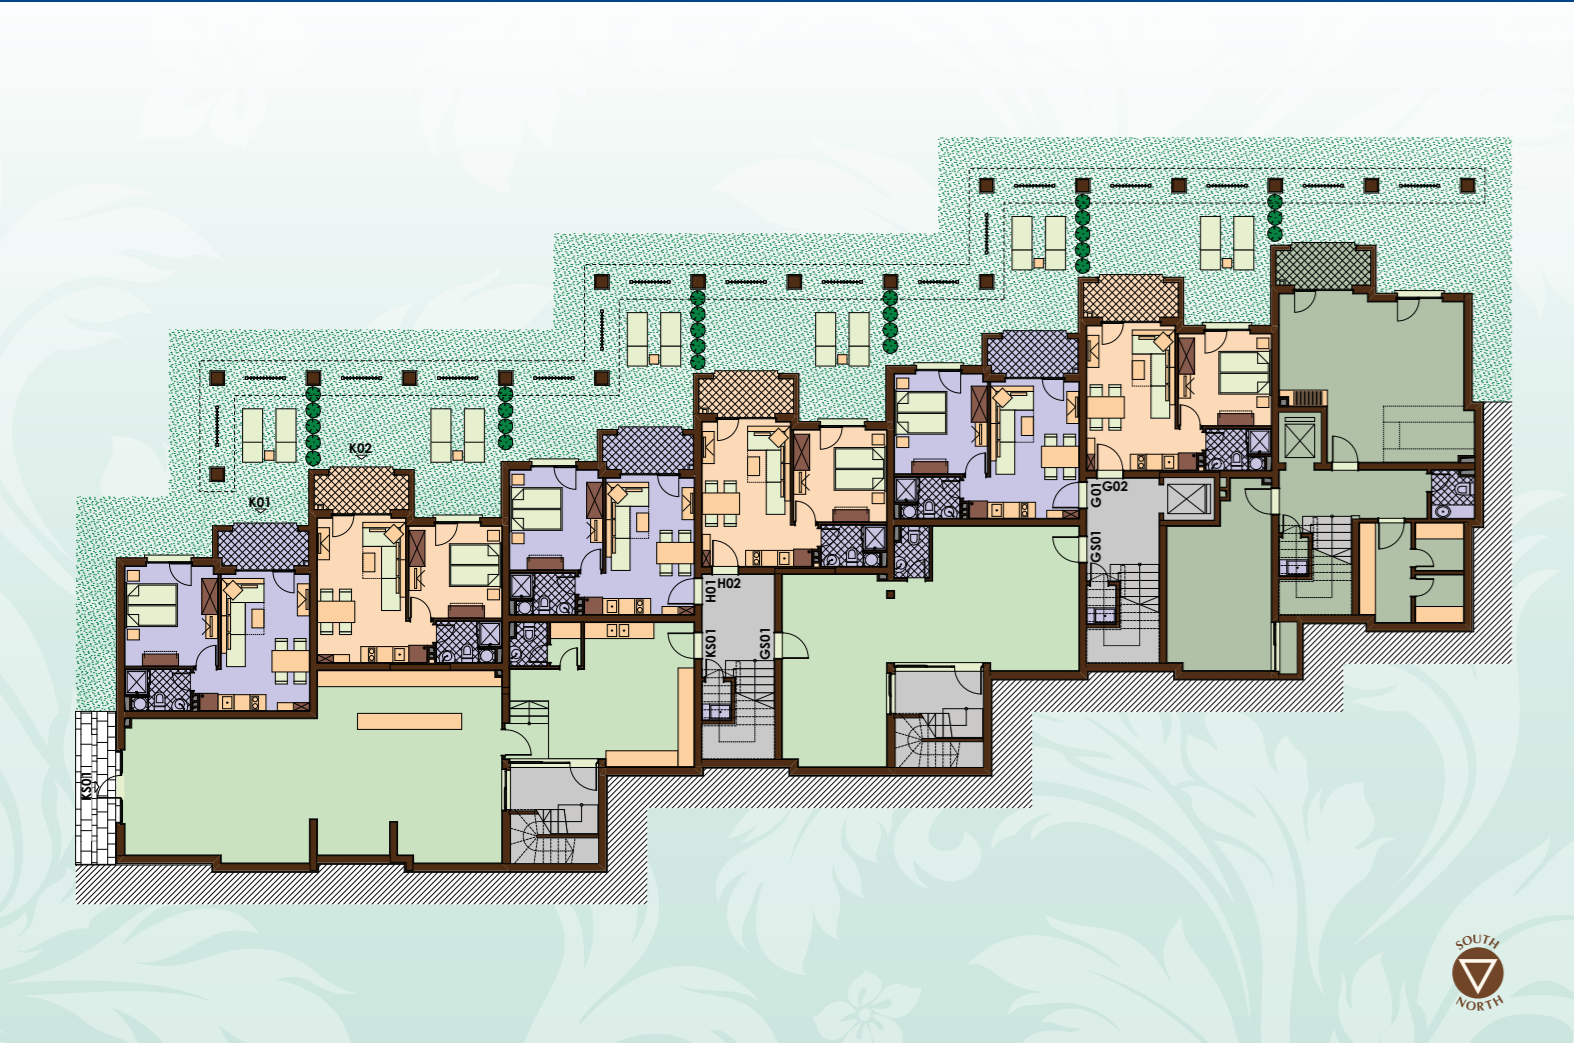

PARADISE DUNE  
RESORT  
BEACH & SPA

FIRST LINE  
ЗДАНИЕ G H K

этаж 0

этаж 1

этаж 2

этаж 3

подъезд	Ап No	тип	площадь квартиры	площадь общих частей	общая площадь
G	GS01	склад	73,27	9,23	82,50
	G01	1-сп.	46,49	7,05	53,54
	G02	1-сп.	46,94	7,12	54,06
H	H01	1-сп.	46,49	7,05	53,54
	H02	1-сп.	46,94	7,12	54,06
K	KS01	склад	136,87	17,72	154,59
	K01	1-сп.	46,96	7,13	54,09
	K02	1-сп.	46,96	7,12	54,06