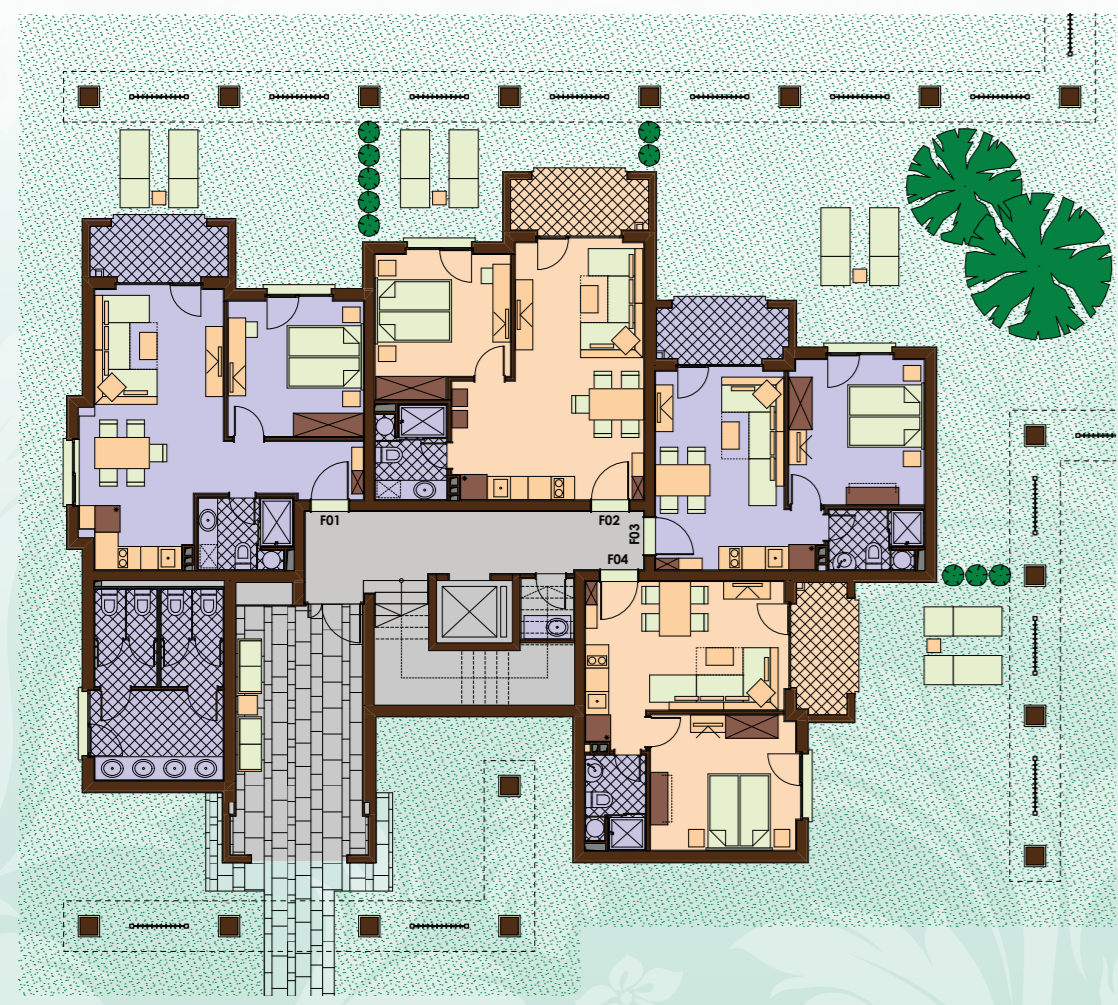

FIRST LINE
ЗДАНИЕ F

этаж 0

этаж 1

этаж 2

этаж 3

подъезд	Ап No	тип	площадь квартиры	площадь общих частей	общая площадь
F	F01	1-сп.	59,10	8,27	67,37
	F02	1-сп.	55,88	8,05	63,93
	F03	1-сп.	47,41	6,83	54,24
	F04	1-сп.	47,42	6,84	54,26