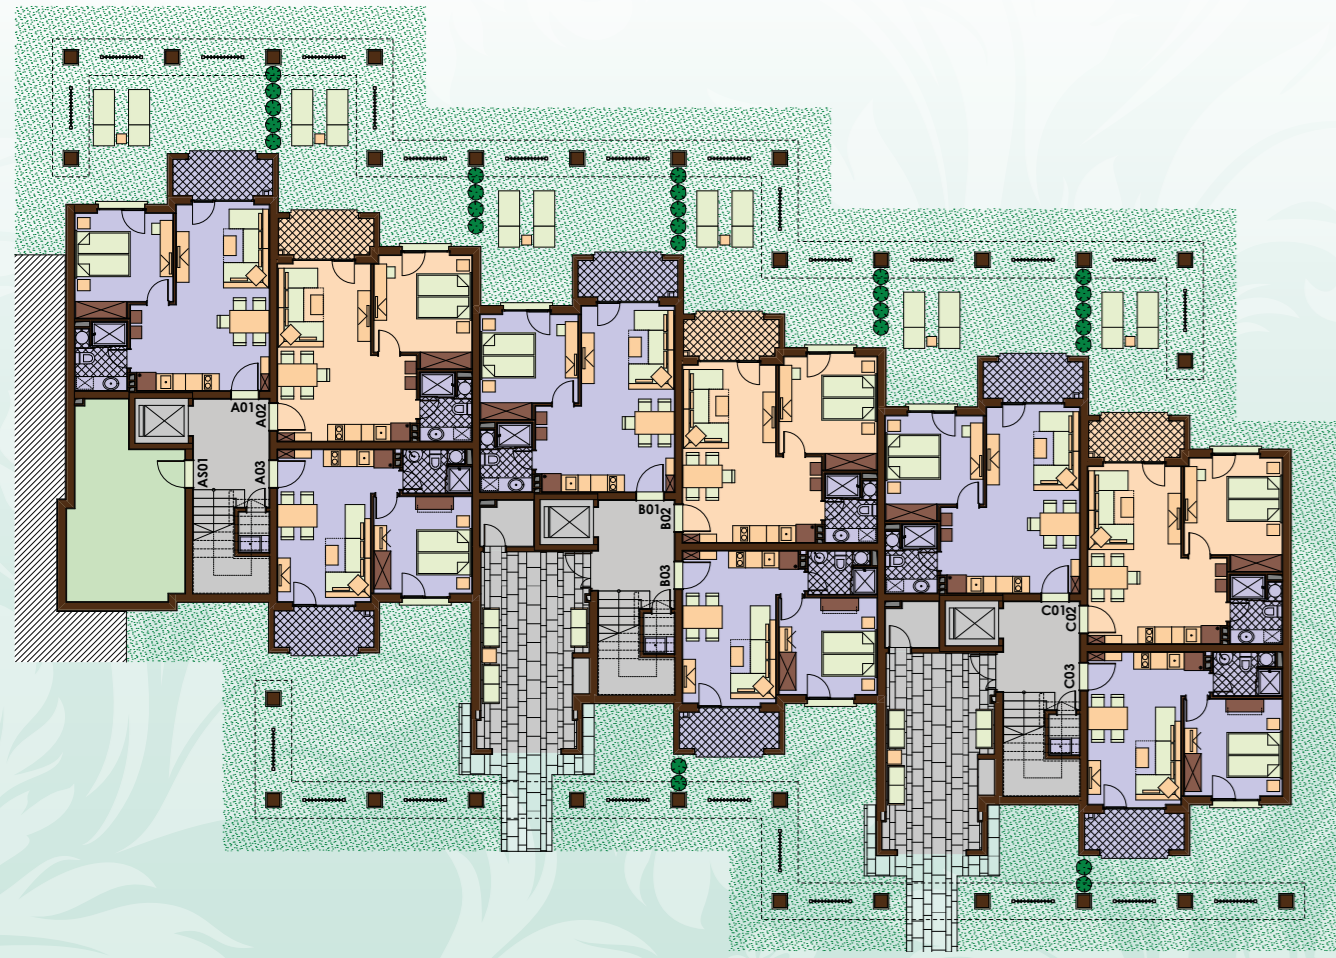

PARADISE DUNE
RESORT
BEACH & SPA

FIRST LINE
ЗДАНИЕ А В С

этаж 0

этаж 1

этаж 2

этаж 3

подъезд	Ап No	тип	площадь квартиры	площадь общих частей	общая площадь
A	AS01	магазин	30,39	4,28	34,67
	A01	1-сп.	56,42	8,26	64,68
	A02	1-сп.	55,13	8,07	63,20
	A03	1-сп.	46,94	6,87	53,81
B	B01	1-сп.	55,58	8,14	63,72
	B02	1-сп.	55,13	8,07	63,20
	B03	1-сп.	46,94	6,87	53,81
C	C01	1-сп.	55,58	8,14	63,72
	C02	1-сп.	55,75	8,16	63,91
	C03	1-сп.	47,41	6,94	54,35