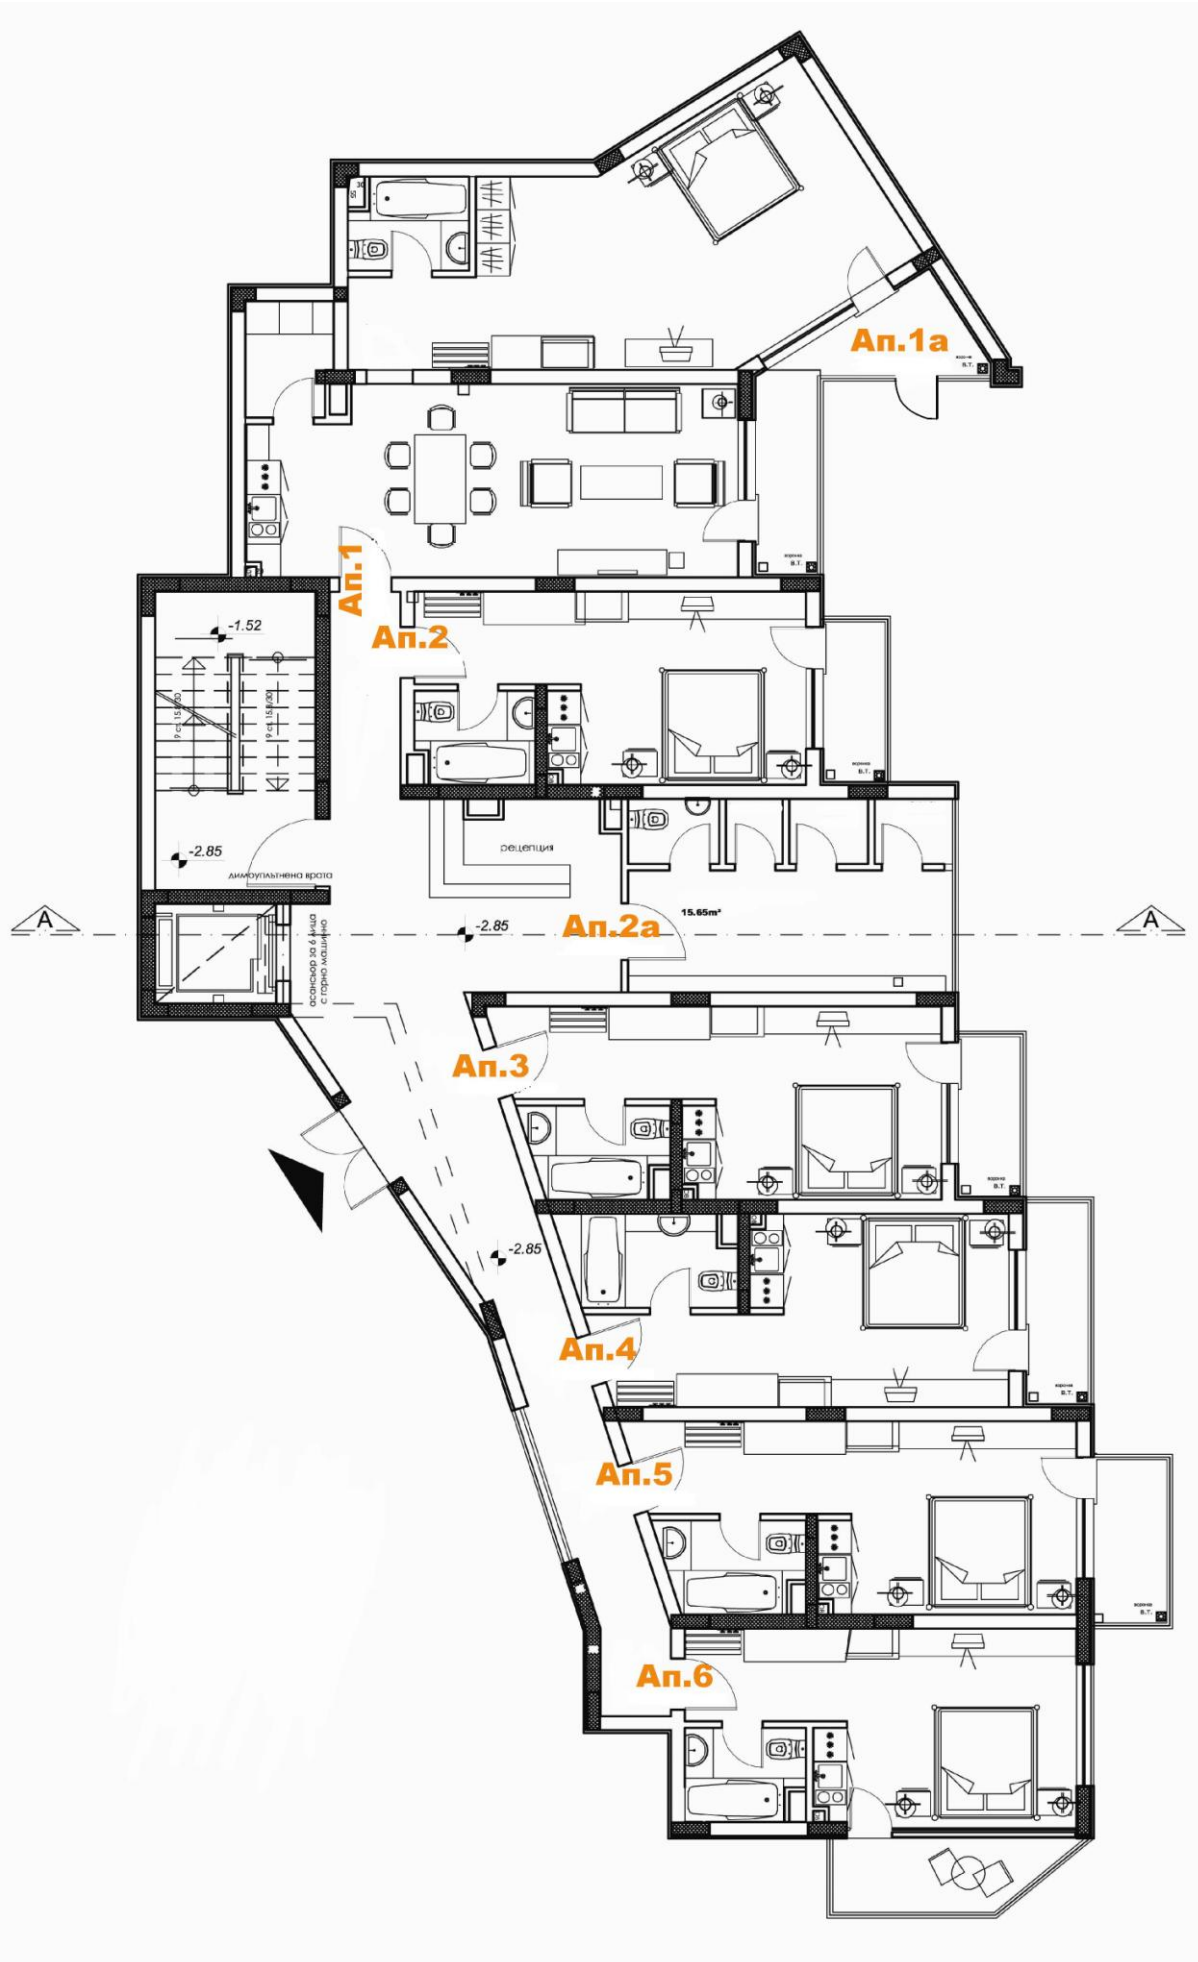

## Поморие

Апартаментен комплекс, състоящ се от сграда и 4 вили, разположена е на на 50 м. от бреговата линия/. Комплекса включва 29 студия, 5 двустайни апартамента, 1 тристаен апартамент.

# Разпределения: Ет.1