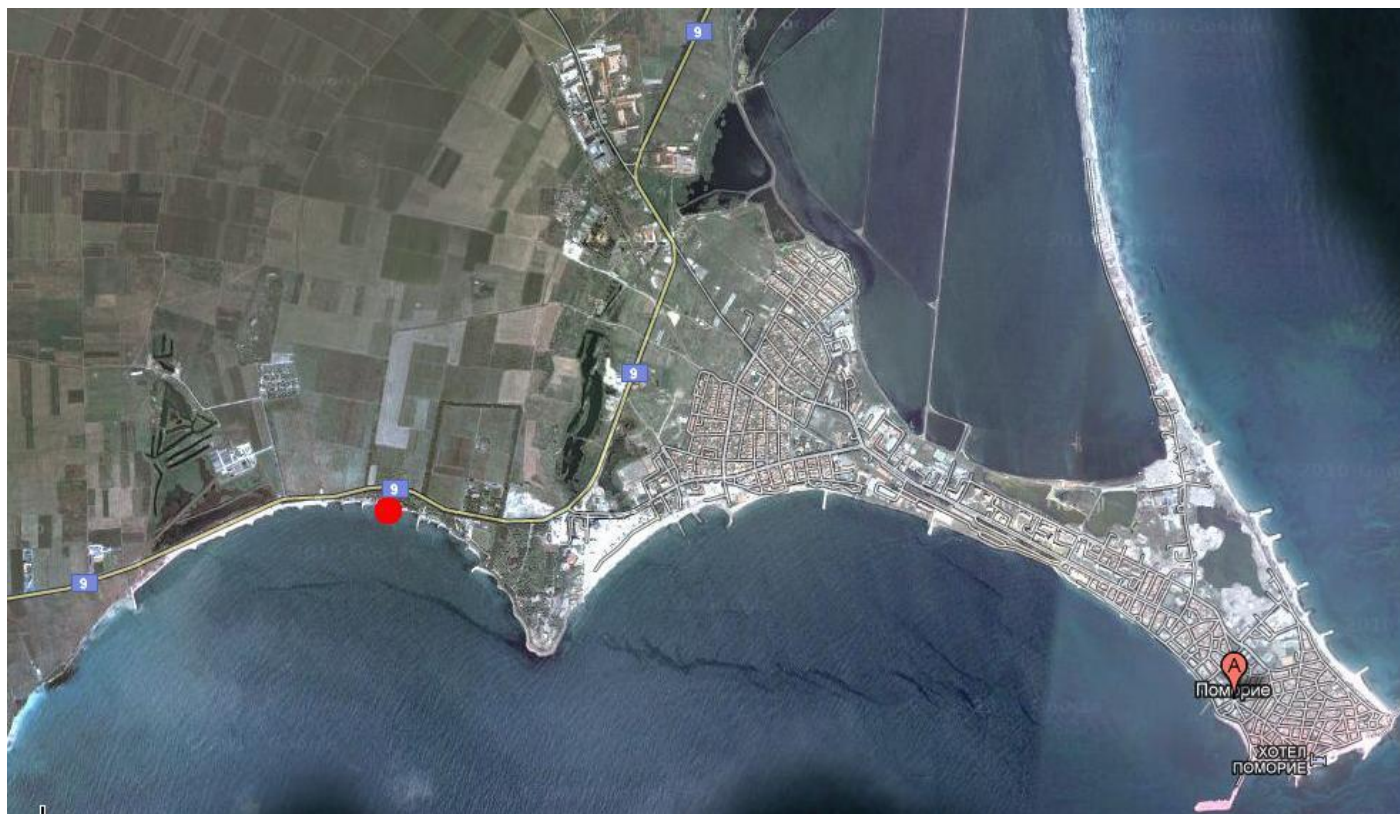

# ANHALO BEACH

## Поморие

Апартаментен комплекс, състоящ се от сграда и 4 вили, разположена е на на 50 м. от бреговата линия/. Комплекса включва 29 студия, 5 двустайни апартамента, 1 тристаен апартамент.

### Местоположение:

Комплекса се намира в гр. Поморие на 50м. от морето. Имотът граничи с основния път Бургас-Варна.

- Собствен плаж.
- Разстояние до Бургаското летище – 5 км.
- Разстояние до гр.Бургас -10 км.
- Разстояние до гр. Несебър и к.к. Слънчев Бряг – 15 км .